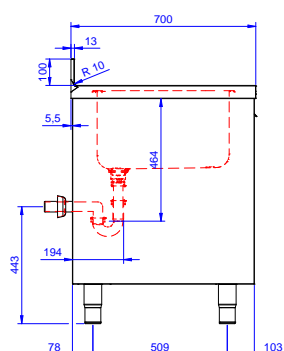

D = Odpad

Odpad:

Odkapnice - umístění: Zprava doleva

Hlavní informace

Šířka skříně:	1745 mm
Hloubka skříně:	645 mm
Výška skříně:	385 mm
Vnější rozměry, Šířka	1800 mm
Vnější rozměry, Hloubka	700 mm
Vnější rozměry, Výška	1000 mm
Zadní zvýšený límec, výška	100 mm
Zadní zvýšený límec, hloubka	13 mm
Zadní zvýšený límec, radius	R=10
Počet dřezů	2
Rozměry dřezu	500x500xH300
Počet a typ dveří:	2 Posuvné
Síla pracovní desky	50 mm
Netto váha:	60 kg

Nerezový program
Mycí stůl pro podpultovou myčku, se skříňkou, 2 dřezy vlevo &
odkapnicí vpravo, 1800mm

Společnost si vyhrazuje právo provádět změny v produktech bez předchozího upozornění. Všechny informace byly správné v době tisku.